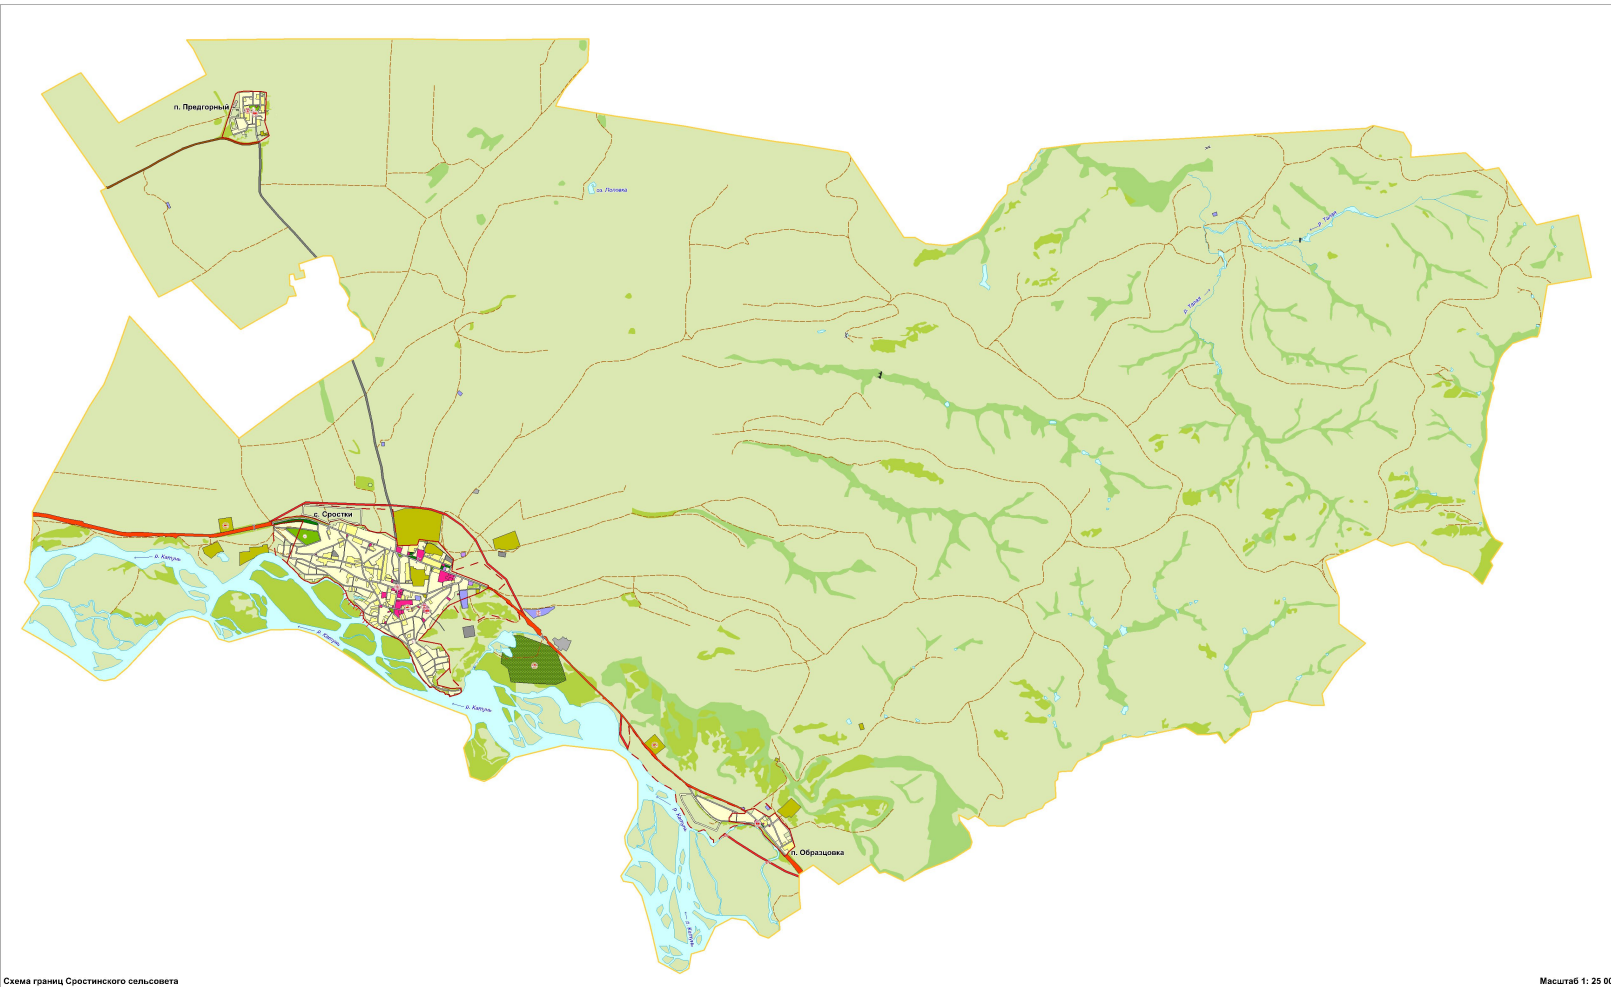

СРОСТИНСКИЙ СЕЛЬСОВЕТ

Г Е Н Е Р А Л Ь Н Ы Й П Л А Н

Карта планируемого размещения объектов местного значения

УСЛОВНЫЕ ОБОЗНАЧЕНИЯ

Границы - Сельсовет - Населенный пункт Объекты капитального строительства - Здания, строения, сооружения Территории - Застройки индивидуальных жилых домов - Застройки многоквартирных жилых домов - Общественно-деловая застройка - Промышленная застройка - Коммунально-старшая застройка - Застройки автомобильного транспорта - Застройки специального назначения - Парки, скверы, мест отдыха - Лесов и озеленения - Территории, предназначенные для отдыха и туризма - Объекты и территории сельскохозяйственного назначения - Сельскохозяйственные угодья - Болот - Карьеры, не нарушившие земель, издрощенные, пустыри, свалки - Водои объекты	Планируемые для размещения объекты местного значения - Культурно-досугово и рекреационного назначения - Учебно-образовательного назначения - Спортивного назначения - Производственного и научно-исследовательского назначения - Отдыха и туризма - Сельскохозяйственного назначения - Торгового назначения - Рекреационного назначения - Полотны твердых бытовых отходов - Объекты инженерной и транспортной инфраструктуры - Автомобильные дороги федерального значения - Автомобильные дороги не федерального значения - Улицы дорожной сети - Грунтовые дороги - Дорожные дороги - Дамбы, плотины - Мости, путепроводы, тоннели - Водоразборные пункты - Берегоукрепления - Трансформаторные подстанции - КНС - Насосные станции