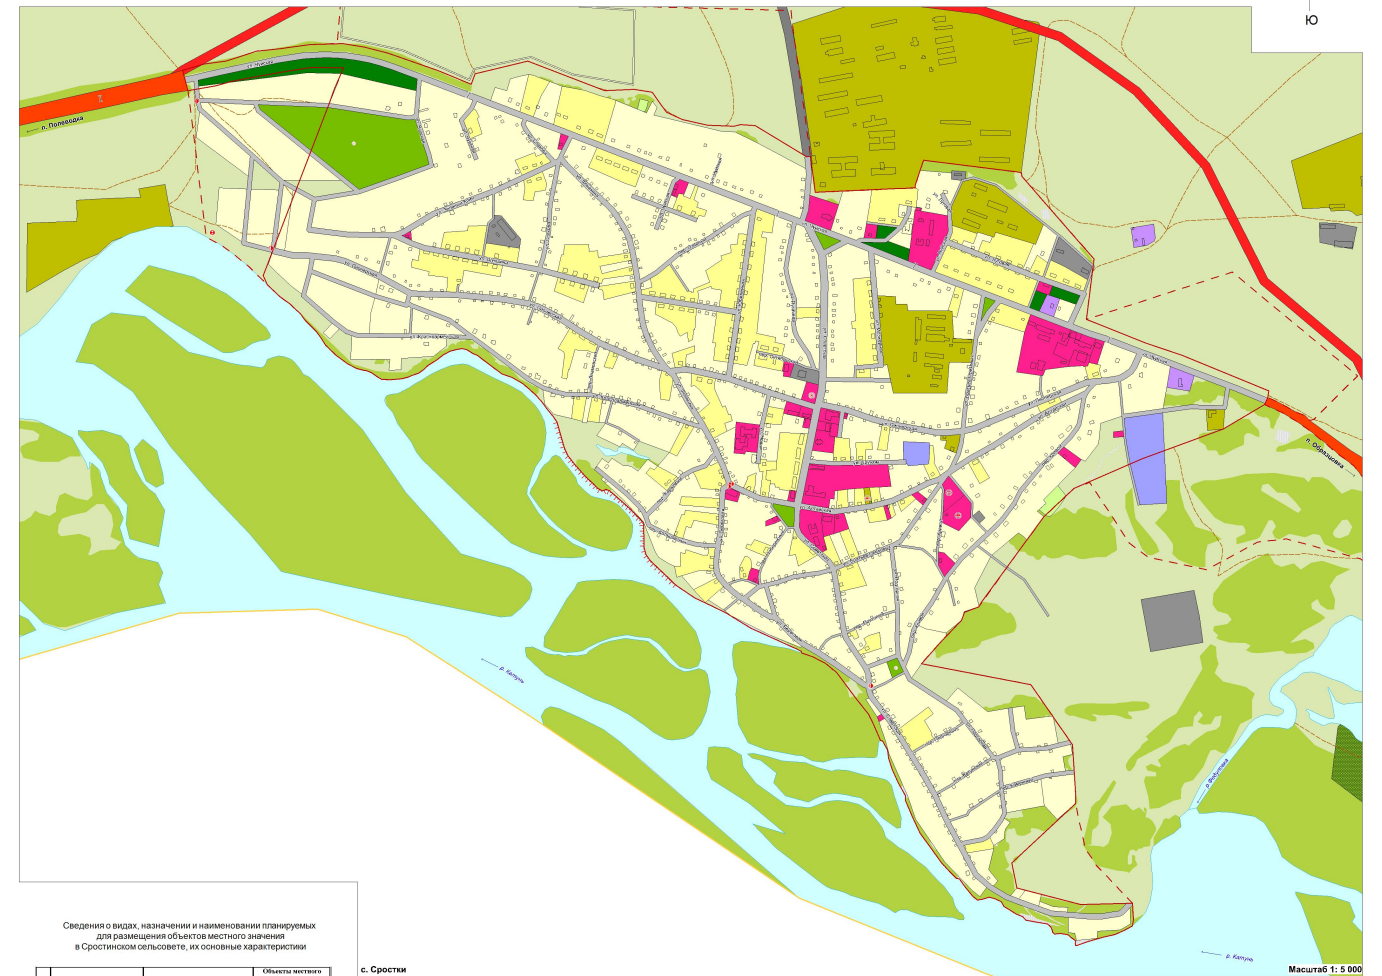

СРОСТИНСКИЙ СЕЛЬСОВЕТ

Г Е Н Е Р А Л Ь Н Ы Й П Л А Н

Карта планируемого размещения объектов местного значения

УСЛОВНЫЕ ОБОЗНАЧЕНИЯ

Границы - Сельсовет - Населенный пункт Объекты капитального строительства - Здания, строения, сооружения Территории - Застройки индивидуальных жилых домов - Застройки многоквартирных жилых домов - Общественно-деловая застройка - Промышленная застройка - Коммунально-старшая застройка - Застройки автомобильного транспорта - Застройки специального назначения - Парки, скверы, мест отдыха - Лесов и озеленения - Территории, предназначенные для отдыха и туризма - Объекты и территории сельскохозяйственного назначения - Сельскохозяйственные угодья - Болот - Карьеры, не нарушившие земель, издрощенные, пустыри, свалки - Водои объекты	Планируемые для размещения объекты местного значения - Культурно-досугово и рекреационного назначения - Учебно-образовательного назначения - Спортивного назначения - Производственного и научно-исследовательского назначения - Отдыха и туризма - Сельскохозяйственного назначения - Торгового назначения - Рекреационного назначения - Полотны твердых бытовых отходов - Объекты инженерной и транспортной инфраструктуры - Автомобильные дороги федерального значения - Автомобильные дороги не федерального значения - Улицы дорожной сети - Грунтовые дороги - Дорожные дороги - Дамбы, плотины - Мости, путепроводы, тоннели - Водоразборные пункты - Берегоукрепления - Трансформаторные подстанции - КНС - Насосные станции