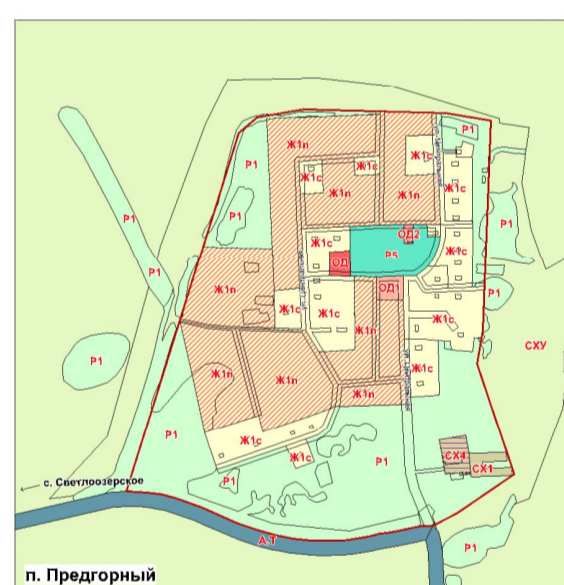

Схема границ муниципального образования Сrostинский сельсовет

с. Сrostки

п. Предгорный

п. Образцовка

Рис. 1 - Карта градостроительного зонирования территории муниципального образования Сrostинский сельсовет Бийского района Алтайского края