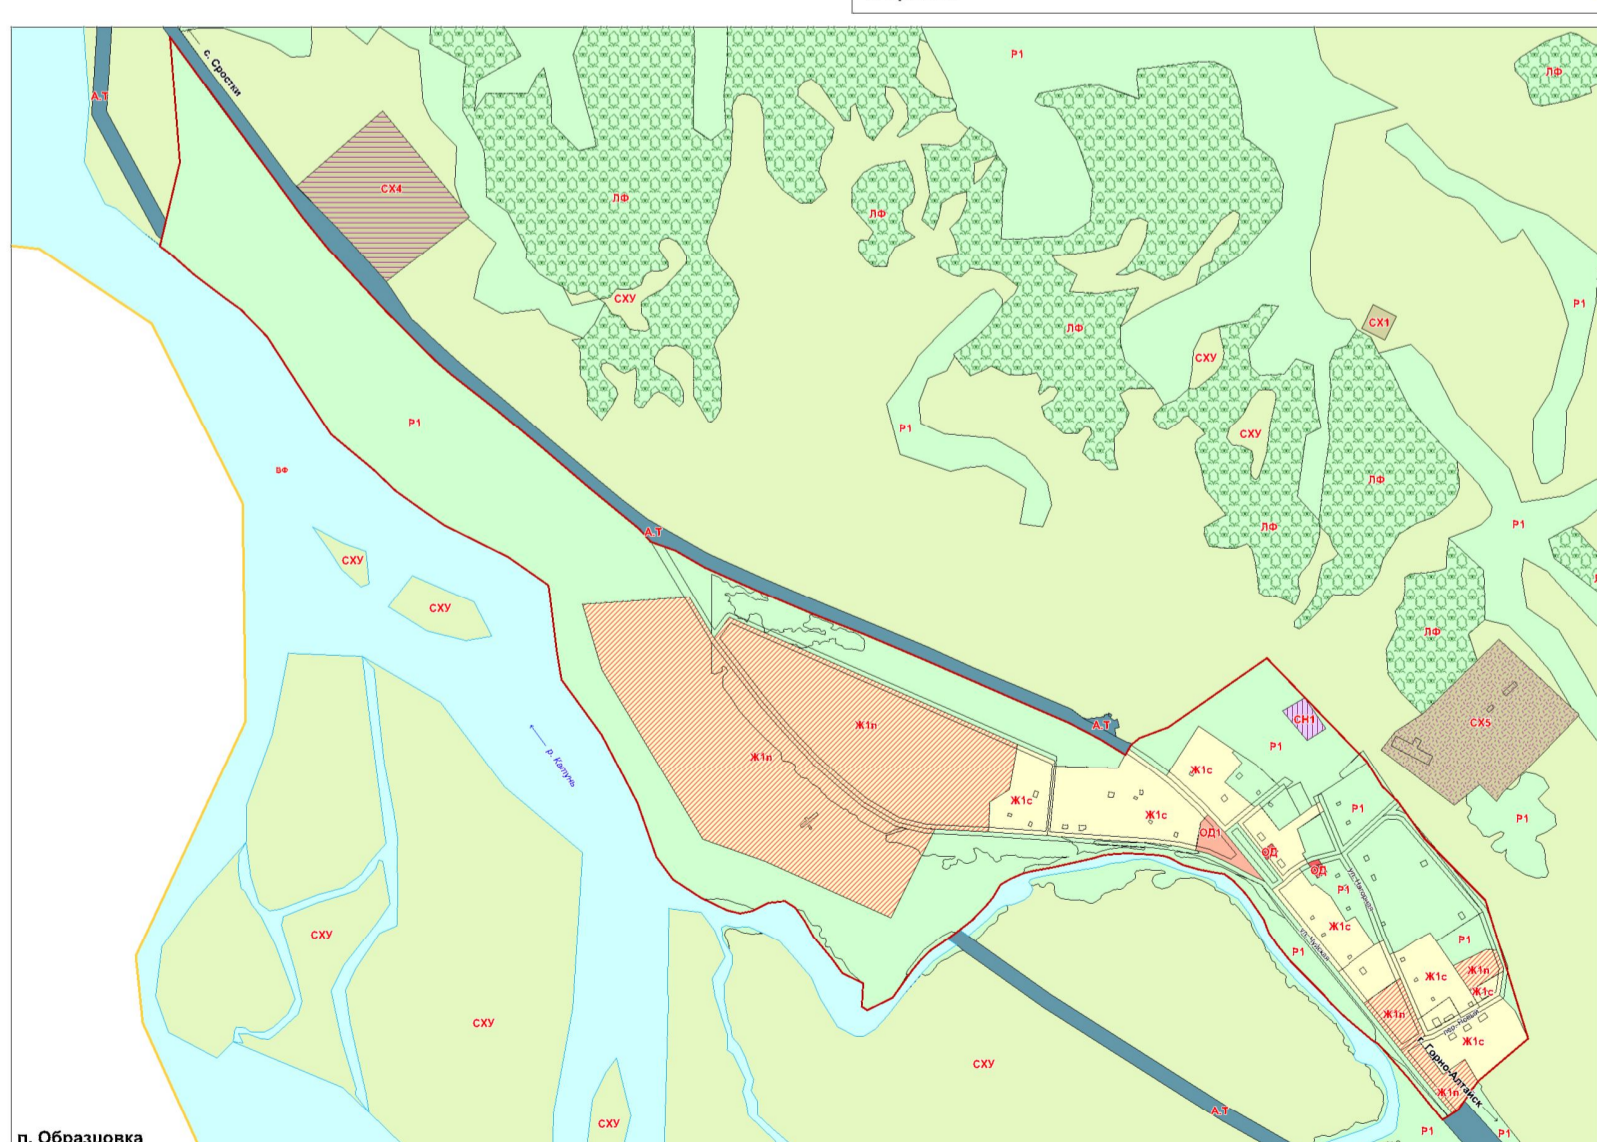

Схема границ муниципального образования Сrostинский сельсовет

с. Сrostки

п. Предгорный

п. Образцовка

Рис. 1 - Карта градостроительного зонирования территории муниципального образования Сrostинский сельсовет Бийского района Алтайского края