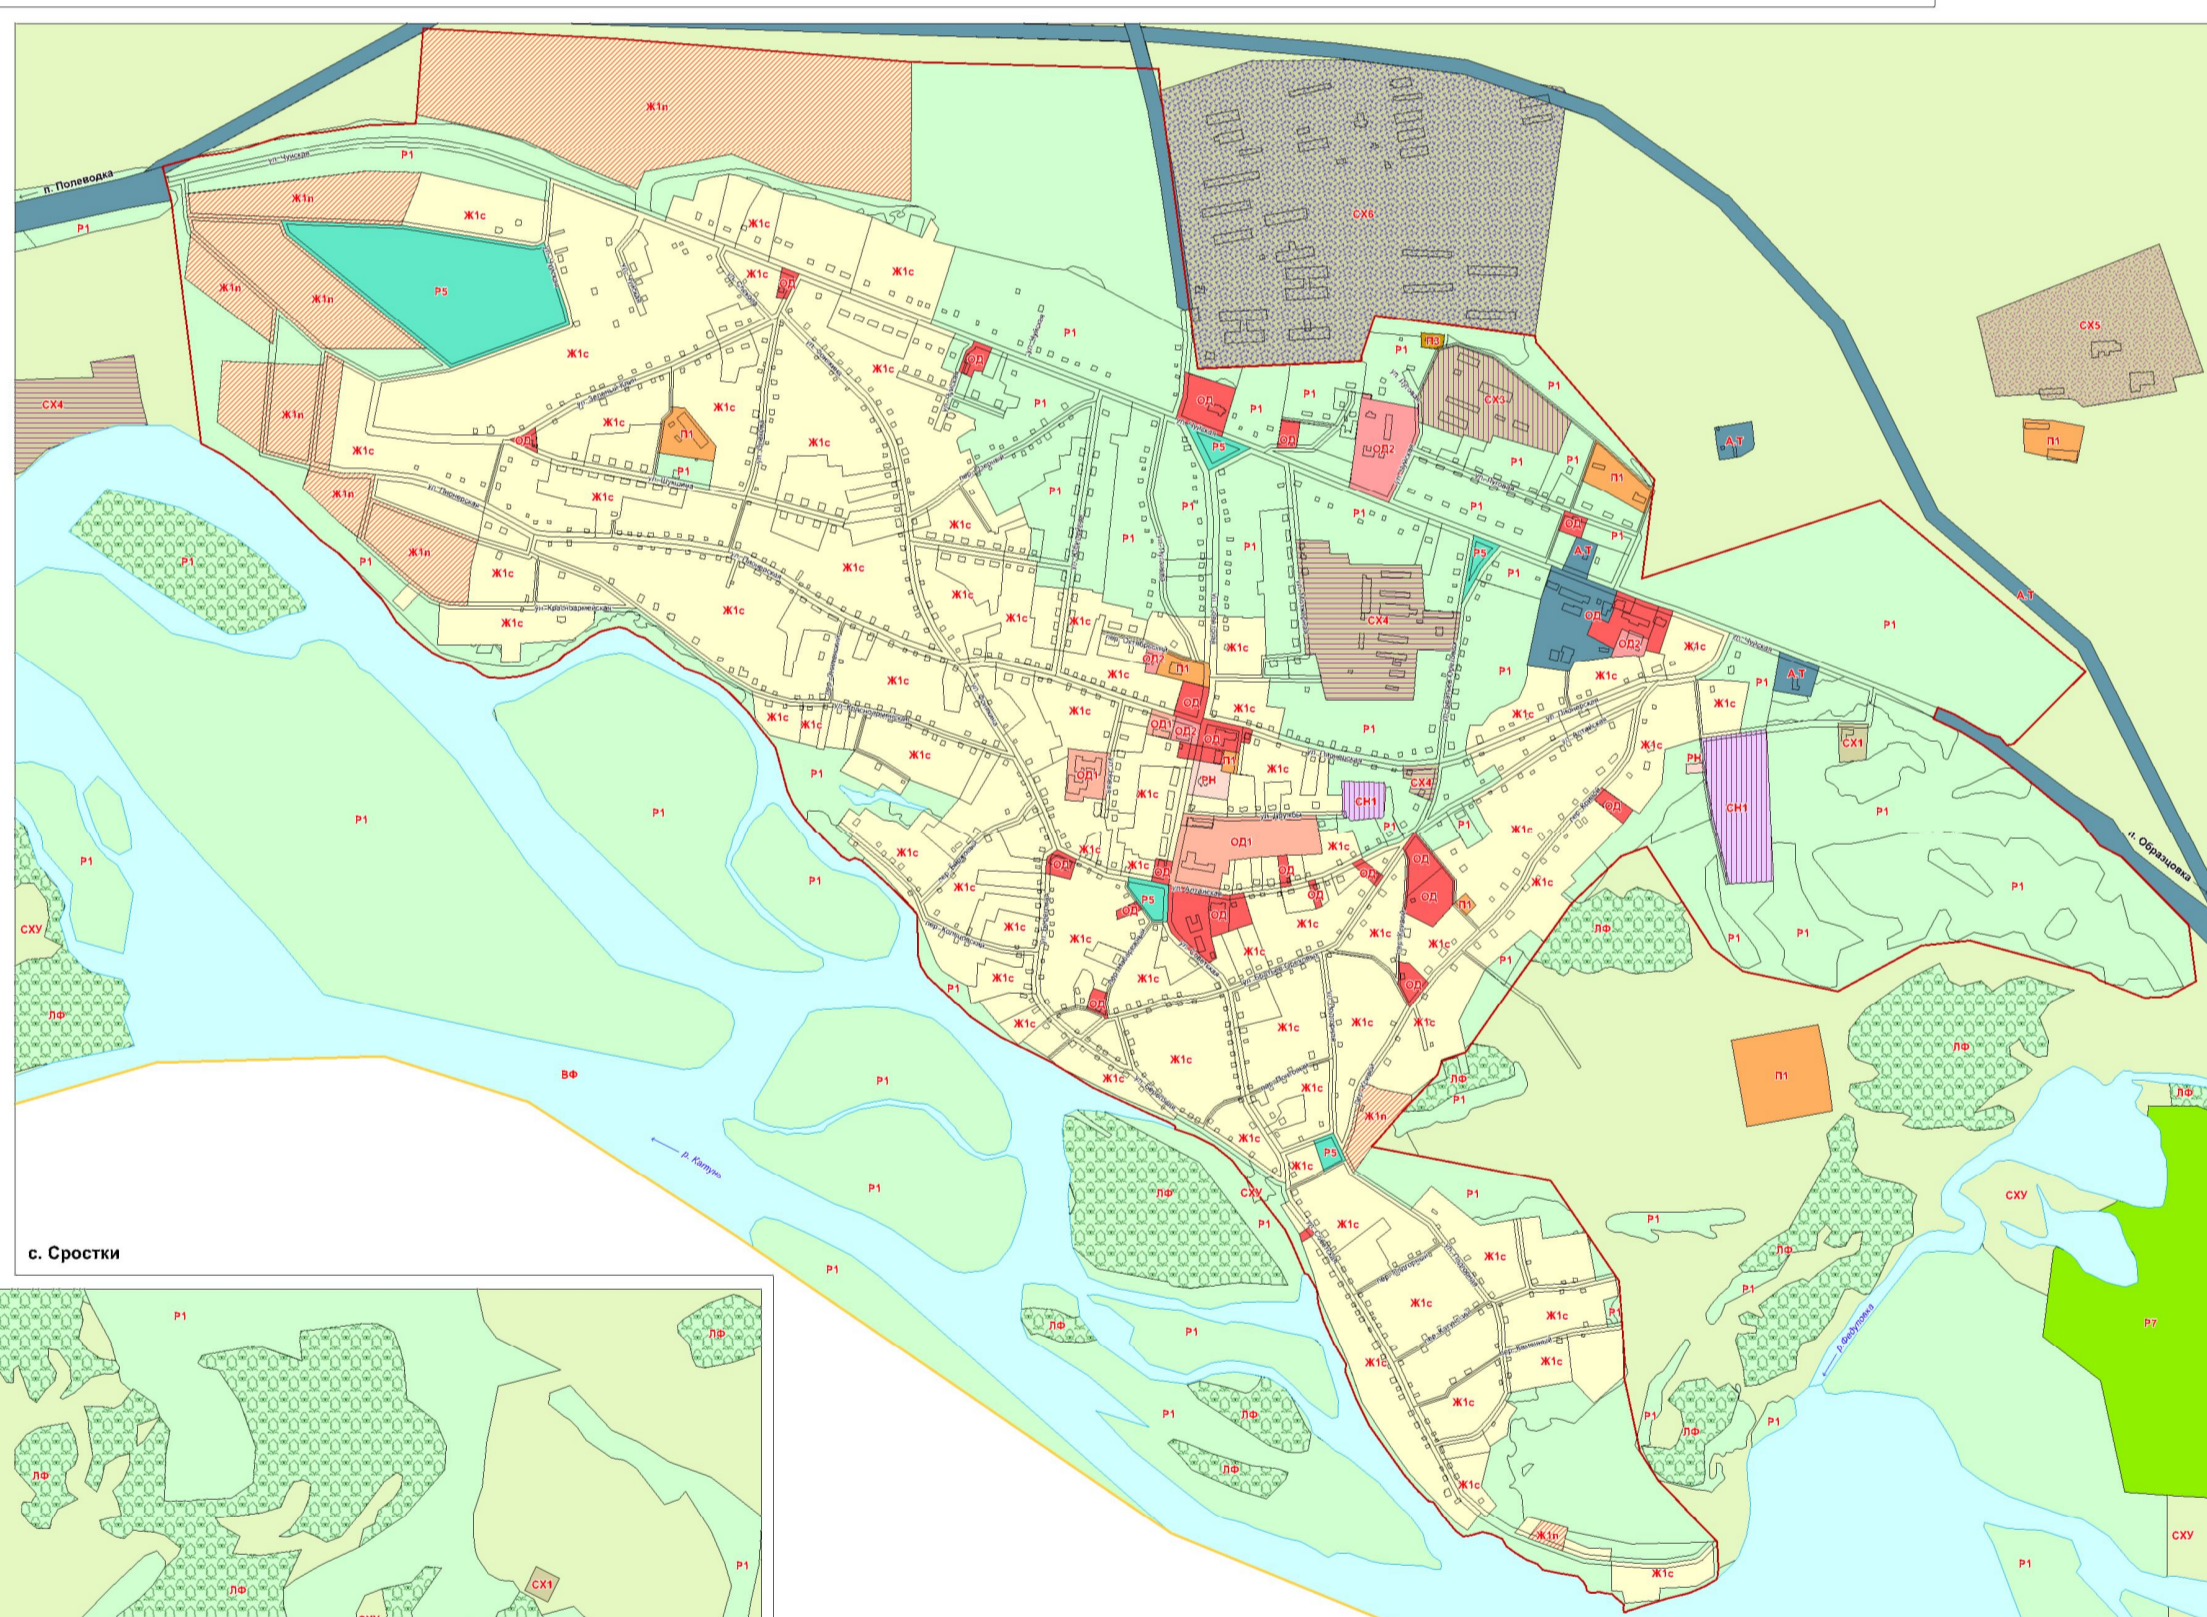

Схема границ муниципального образования Сrostинский сельсовет

с. Сrostки

п. Предгорный

п. Образцовка

Рис. 1 - Карта градостроительного зонирования территории муниципального образования Сrostинский сельсовет Бийского района Алтайского края