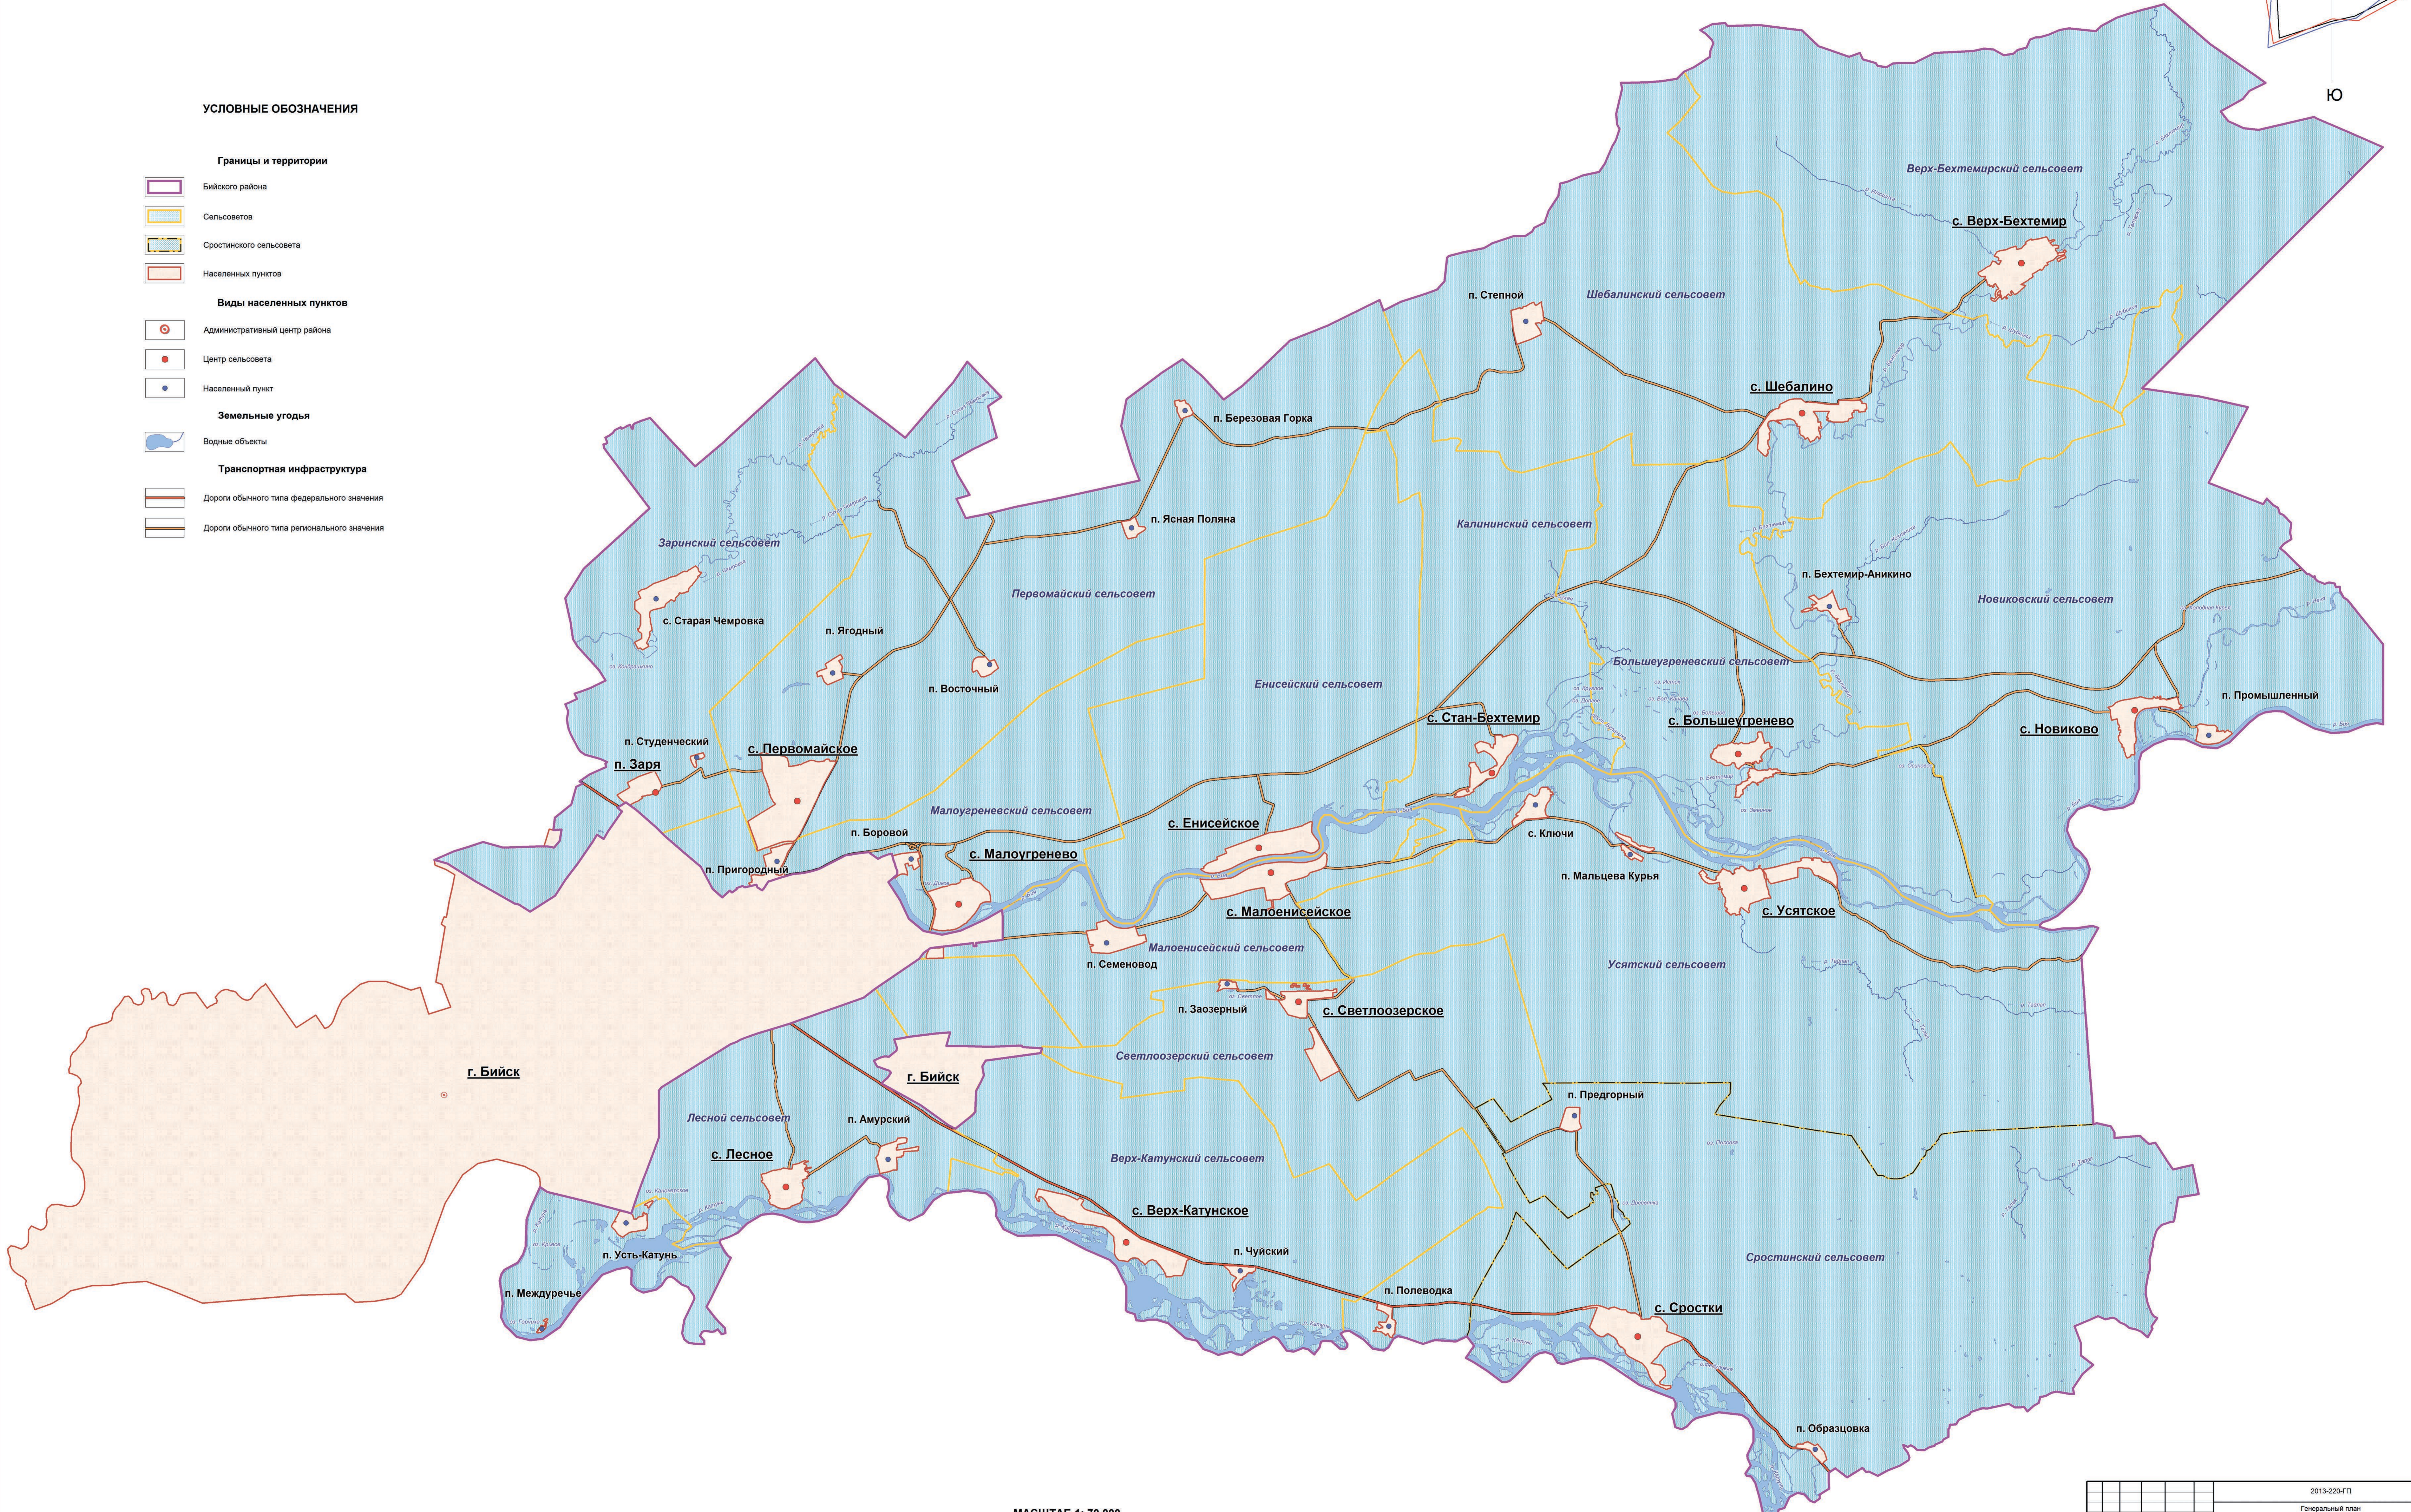

СРОСТИНСКИЙ СЕЛЬСОВЕТ

Г Е Н Е Р А Л Ь Н Ы Й П Л А Н

Карта положения Сrostинского сельсовета в структуре Бийского района

УСЛОВНЫЕ ОБОЗНАЧЕНИЯ

1. **Границы и территории**
2. Бийского района
   - Сельсоветов
   - Сrostинского сельсовета
   - Населенных пунктов
3. **Виды населенных пунктов**
4. Административный центр района
   - Центр сельсовета
   - Населенный пункт
5. **Земельные угодья**
6. Водные объекты
7. **Транспортная инфраструктура**
8. Дороги общего типа федерального значения
   - Дороги общего типа регионального значения

МАСШТАБ 1: 70 000

СОГЛАСОВАНО